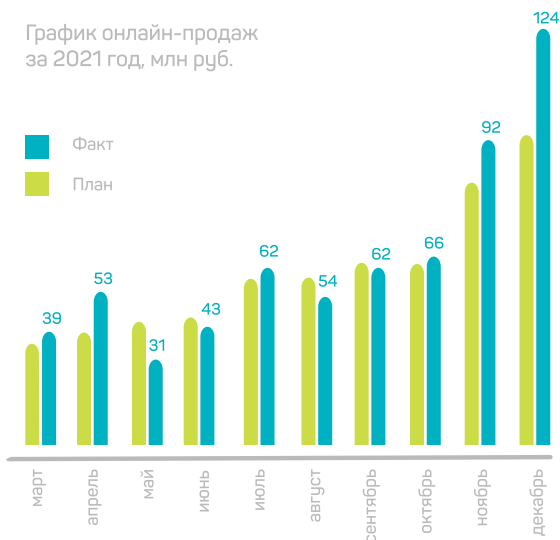

ТОВАРЫ А ЗЕТ В DIGITAL-КАНАЛАХ

График онлайн-продаж
за 2021 год, млн руб.

Компания «А Зет» –
производство, реализация и
продвижение товаров и услуг
по всем digital-каналам.

Для поддержки высоких продаж наших партнеров в digital-пространстве компанией «А Зет» проводятся различные маркетинговые мероприятия по информированию клиентов о преимуществах предлагаемой продукции. Чтобы максимально охватить целевую аудиторию, одновременно задействуются несколько маркетинговых инструментов, например:

- Создание уникальных описаний товара с использованием ключевых слов (SEO-оптимизация), которые позволяют поднимать карточку как в поиске самой площадки размещения, так и в поисковых системах под релевантные ключевые запросы, таким образом увеличивая целевой трафик, приводящий к росту продаж;

- Яркий графический контент в виде инфографики и 3D-рендеров для привлечения внимания покупателя к важным характеристикам предлагаемого товара с первого взгляда;

- Проведение среди клиентов всевозможных конкурсов и розыгрышей, победители которых получают в качестве приза продукцию компании или крупные скидки на товары. Для этого привлекаются популярные блогеры, распространяющие информацию о товарах и услугах среди своей многочисленной аудитории. При этом инфлюенсеры нередко прибегают к необычной, провокационной подаче информации, которая часто распространяется

по принципу «сарфанного радио», увеличивая в несколько раз клиентскую аудиторию, интерес к продукции и, соответственно, продажи;

- Рич-контент (rich-content), дополняющий карточки товаров мультимедийными элементами, движущимися анимационными изображениями, и поясняющий особенности и преимущества предлагаемого товара. По воздействию на потребителя рич-карточки сравнимы с популярной телерекламой. Яркие объемные изображения товара, креативные слоганы и грамотная аудиоподводка напрямую воздействуют на эмоции потенциальных клиентов. Согласно данным российских и зарубежных исследовательских агентств, реклама, снабженная подобным рич-инструментарием, способствует росту продаж в среднем на 20%;

- Разработка лендингов, бренд-зон с интеграцией в мобильные приложения, где покупатель всегда найдет свежую информацию об ассортименте, проводимых промо-мероприятиях и будет в курсе новостей компании;

- Использование баннерной рекламы, одного из популярных инструментов представления товаров и услуг, в том числе на сторонних тематических ресурсах. Баннеры анонсируют запланированные мероприятия, рассказывают о текущих и предстоящих акциях и многое другое.