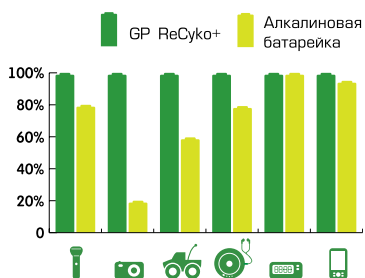

Результаты тестирования GP ReCyko+

Аккумуляторы GP ReCyko+

Аккумуляторы позволяют значительно экономить на элементах питания. Но при хранении обычные аккумуляторы за пару дней теряют большую часть накопленной энергии. Новые GP ReCyko+ избавлены от этого недостатка, поэтому их не нужно заряжать перед каждым использованием. Аккумуляторы продаются предварительно заряженными, так что их можно установить в технику сразу. Каждый аккумулятор способен заменить собой до 1000 алкалиновых батареек, поэтому экономия очевидна! Саморазряд GP ReCyko+ находится на уровне 20% за 2 года хранения.

Характеристики

- Инновационное решение в области вторых элементов питания;
- Не требуют подзарядки перед каждым использованием;
- Работают в 5 раз дольше алкалиновых батареек в энергоемких устройствах;
- Совмещают преимущества высокоемких аккумуляторов и надежных батареек;
- Идеально подходят для устройств с любым объемом энергопотребления;
- Служат гораздо дольше традиционных аккумуляторов;
- Сохраняют свои рабочие свойства при низких температурах;
- Заряжаются с помощью кабеля из зарядных устройств GP PowerBank.

Применение

Медицинские приборы, цифровые фотоаппараты, пульты дистанционного управления, mp3-плееры, радио, фонари, электродрели, фотоспешки, электрические зубные щетки и т.д.